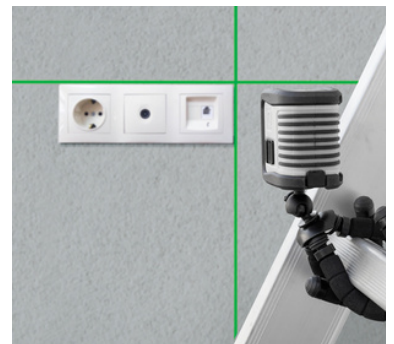

BAMBINO GREEN

REF 58423

- Traverse verte verticale et horizontale à 90°
- Portée laser intérieure 15m (50')
- Précision : $\pm 0,4$ mm/m (0,0004"/")
- Plage d'auto-nivellement : $\pm 3^\circ$
- Mode manuel pour mise en page/marquage angulaire
- Avertissement visuel "hors niveau"
- Caoutchouc de protection sur boîtier moulé
- Filetage de trépied 1/4"

Inclut

- 2 piles AA